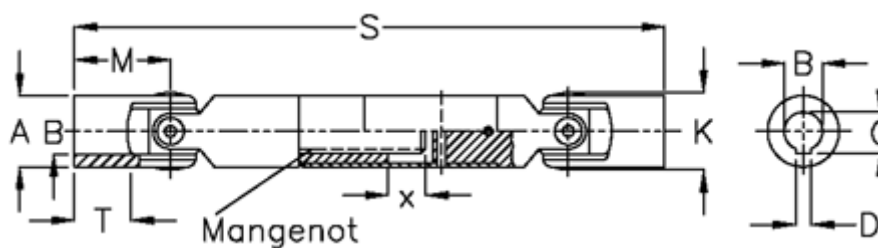

Varenummer: 077631032

Beskrivelse: Krydsled med udtræk 0.763.103.002  
S=505 X=100 Boring 40H7 m/not, glideleje

## Mål

A	= 63
B H7	= 40
C	= 43.3
D	= 12
M	= 83
Mangenot	= 6x36x42
MD max. Nm	= 450
s	= 505

T	= 50
x	= 100